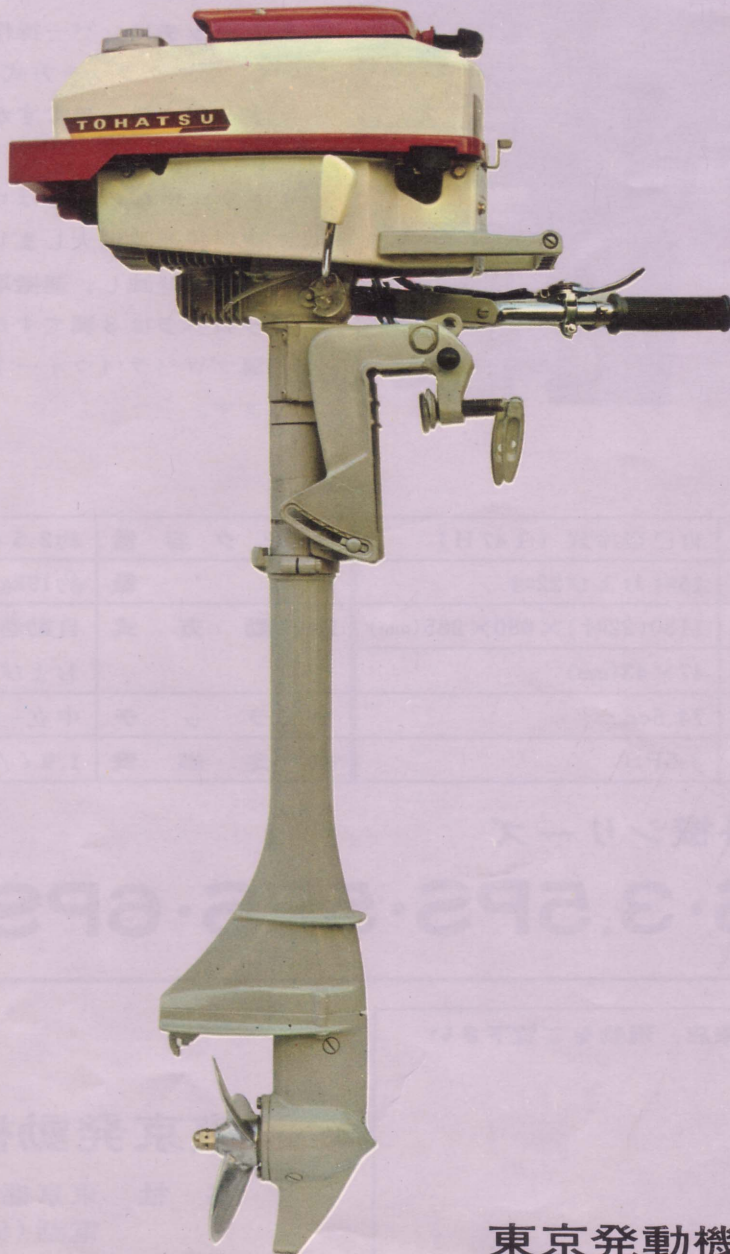

# トハツ・B7B

---

# 船外機 3.5PS

新発売

クラッチ付

東京発動機株式会社